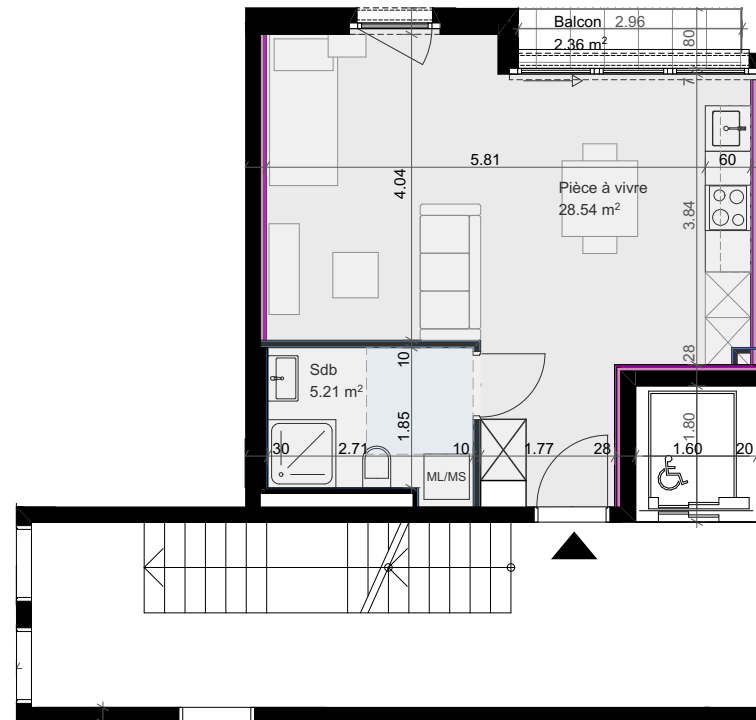

Appartement A-16

Pièces	studio
Situation	étage 1
Surface PPE *	35.47 m ²
Surface balayable	33.75 m ²
Balcon	2.36 m ² , 1 x nord
Orientation	nord - est
Sous-sol	5.37 m ² , 1 cave
Intérieur	1 place de parc

* 50% Balcon + 10% Cave + Appartement